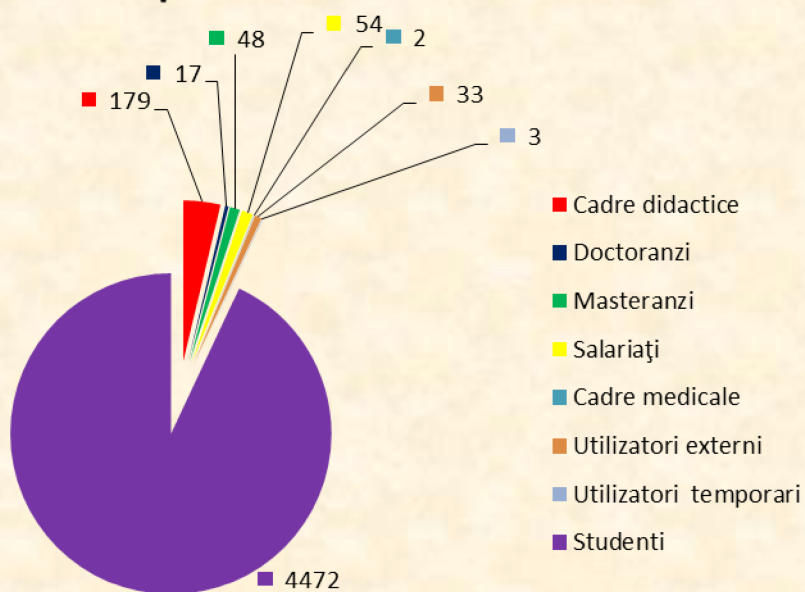

UTILIZATORII BIBLIOTECII

Repartizarea utilizatorilor pe facultăți

- Facultatea de Economie si Administrarea Afacerilor
- Facultatea de Medicină și Farmacie
- Facultatea de Litere
- Facultatea de Mecanică
- Facultatea de Știința si Ingineria Alimentelor
- Facultatea de Științe Juridice, Sociale și Politice
- Facultatea de Automatica, Calculatoare, Inginerie Electrica si Electronica
- Facultatea de Istorie, Filosofie si Teologie
- Facultatea de Arhitectură Navală
- Facultatea de Metalurgie, Știința Materialelor si Mediu
- Facultatea de Științe si Mediu
- Facultatea de Educație Fizică si Sport
- Facultatea de Arte
- Facultatea Transfrontaliera de Științe Umaniste, Economice si Ingineresti
- Facultatea de Inginerie Brăila

UTILIZATORII BIBLIOTECII

Categoriile de cititori înscriși la bibliotecă în perioada 2008 - 2012

Cititori înscriși la bibliotecă în perioada 2008 - 2012