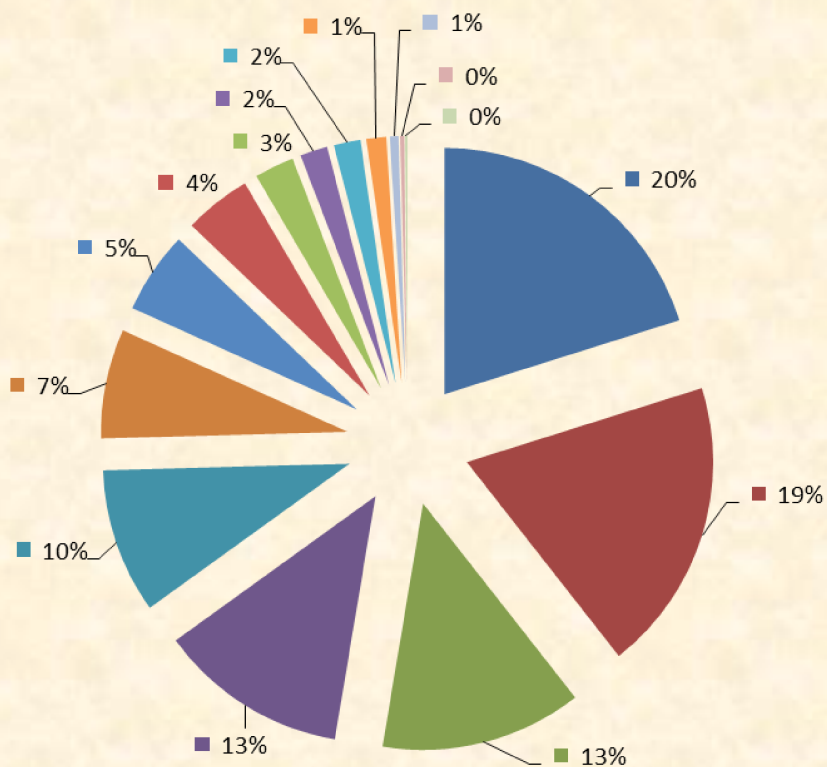

UTILIZATORII BIBLIOTECII

Repartizarea utilizatorilor pe facultăți

- Facultatea de Economie si Administrarea Afacerilor
- Facultatea de Medicină și Farmacie
- Facultatea de Litere
- Facultatea de Mecanică
- Facultatea de Știința si Ingineria Alimentelor
- Facultatea de Științe Juridice, Sociale și Politice
- Facultatea de Automatica, Calculatoare, Inginerie Electrica si Electronica
- Facultatea de Istorie, Filosofie si Teologie
- Facultatea de Arhitectură Navală
- Facultatea de Metalurgie, Știința Materialelor si Mediu
- Facultatea de Științe si Mediu
- Facultatea de Educație Fizică si Sport
- Facultatea de Arte
- Facultatea Transfrontaliera de Științe Umaniste, Economice si Ingineresti
- Facultatea de Inginerie Brăila

UTILIZATORII BIBLIOTECII

Categoriile de cititori înscriși la bibliotecă în perioada 2008 - 2012

Cititori înscriși la bibliotecă în perioada 2008 - 2012